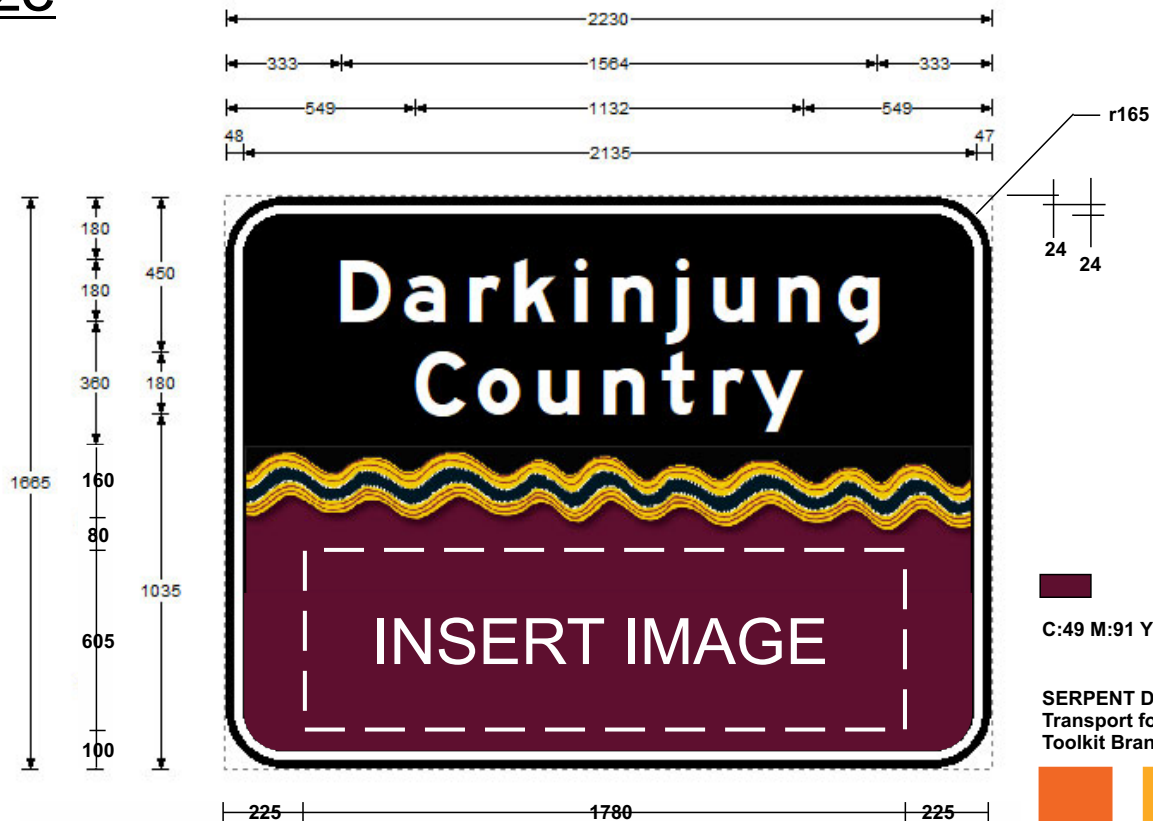

A-size

C:49 M:91 Y:60 K:65

SERPENT DETAILS (Refer to Transport for NSW Aboriginal Toolkit Brand)

EARTH	SAND	DUSK
PMS 158C	PMS 143C	PMS 432C
CMYK	CMYK	CMYK
CO M74 Y100 K0	CO M37 Y96 K0	C15 M5 Y2 K90
RGB	RGB	RGB
R242 G103 B34	R251 G172 B35	R52 G56 B62
HTML (HEX CODE)	HTML (HEX CODE)	HTML (HEX CODE)
#0682f	#f9ab37	#34383d

Legend	Font Type	Font Size
Darkinjung	FHWA Series Em2000EX	180
Country	FHWA Series Em2000EX	180

C:59 M:0 Y:16 K:0

SERPENT DETAILS (Refer to Transport for NSW Aboriginal Toolkit Brand)

EARTH	SAND	DUSK
PMS 158C	PMS 143C	PMS 432C
CMYK	CMYK	CMYK
CO M74 Y100 K0	CO M37 Y96 K0	C15 M5 Y2 K90
RGB	RGB	RGB
R242 G103 B34	R251 G172 B35	R52 G56 B62
HTML (HEX CODE)	HTML (HEX CODE)	HTML (HEX CODE)
#0682f	#f9ab37	#34383d

Legend	Font Type	Font Size
Darkinjung	FHWA Series Em2000EX	180
Country	FHWA Series Em2000EX	180

A-size

2230
732 766 732
549 1132 549
48 2135 47
r165
24 24
180
450
180
180
360
160
80
1035
605
100
225 1780 225

Legend

Legend	Font Type	Font Size
Yaegl	FHWA Series Em2000EX	180
Country	FHWA Series Em2000EX	180

C:49 M:91 Y:60 K:65

SERPENT DETAILS (Refer to Transport for NSW Aboriginal Toolkit Brand)

EARTH	SAND	DUSK
PMS 158C	PMS 143C	PMS 432C
CMYK	CMYK	CMYK
CO M74 Y100 KO	CO M37 Y96 KO	C15 M5 Y2 K90
RGB	RGB	RGB
R242 G103 B34	R251 G172 B35	R52 G56 B62
HTML (HEX CODE)	HTML (HEX CODE)	HTML (HEX CODE)
10682f	f9ab37	34383d