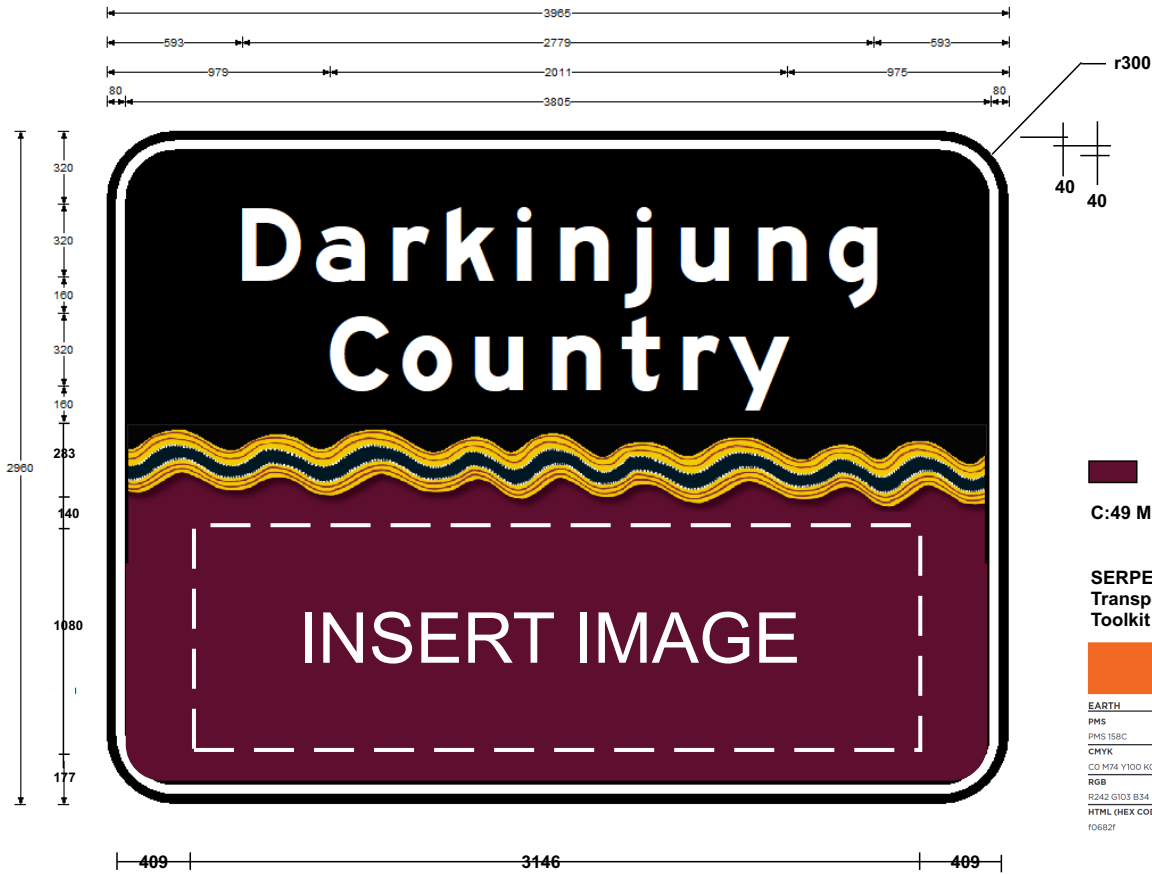

C-size

C:49 M:91 Y:60 K:65

SERPENT DETAILS (Refer to Transport for NSW Aboriginal Toolkit Brand)

EARTH	SAND	DUSK
PMS 158C	PMS 143C	PMS 432C
CMYK C0 M74 Y100 K0	CMYK C0 M37 Y96 K0	CMYK C15 M5 Y2 K90
RGB R242 G103 B34	RGB R251 G172 B35	RGB R52 G56 B62
HTML (HEX CODE) f0682f	HTML (HEX CODE) f9ab37	HTML (HEX CODE) 34383d

Legend	Font Type	Font Size
Darkinjung	FHWA Series Em2000EX	320
Country	FHWA Series Em2000EX	320