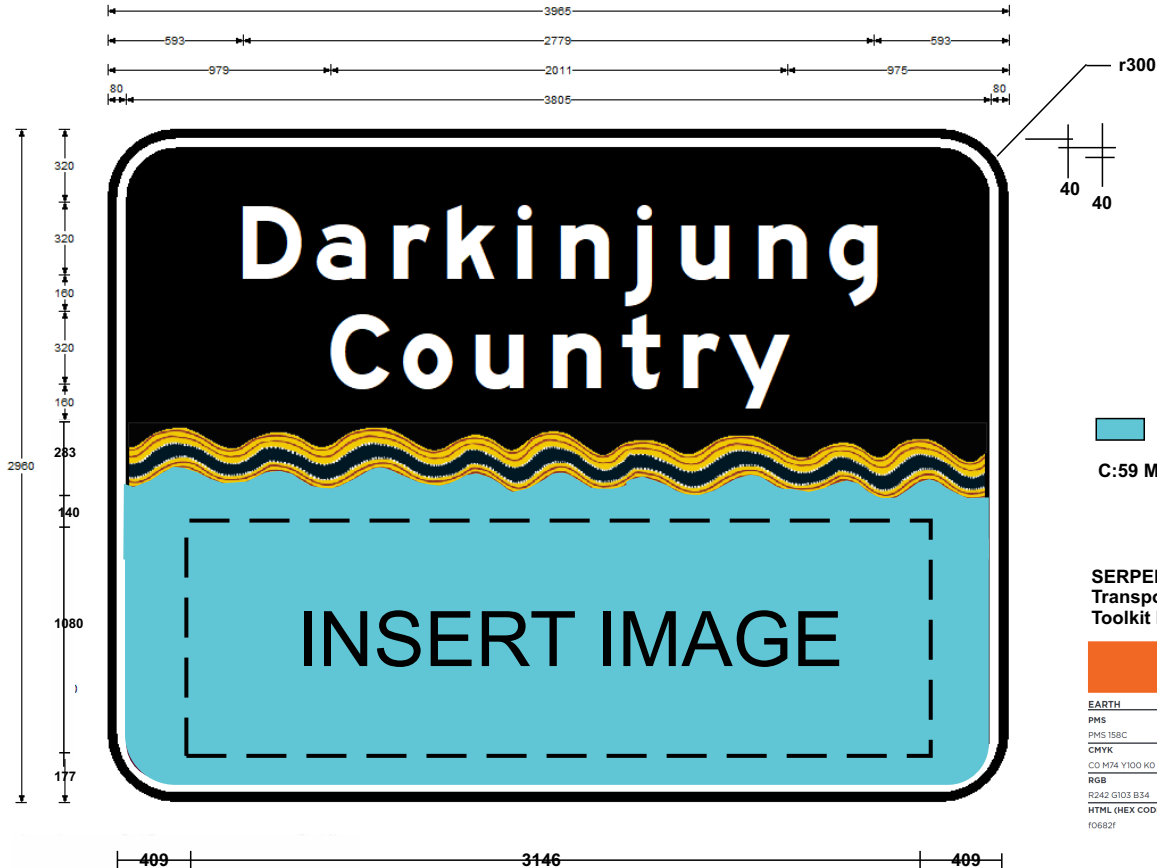

C:59 M:0 Y:16 K:0

SERPENT DETAILS (Refer to Transport for NSW Aboriginal Toolkit Brand)

EARTH	SAND	DUSK
PMS 158C	PMS 143C	PMS 432C
CMYK C0 M74 Y100 K0	CMYK C0 M37 Y96 K0	CMYK C15 M5 Y2 K90
RGB R242 G103 B34	RGB R251 G172 B35	RGB R52 G56 B62
HTML (HEX CODE) f0682f	HTML (HEX CODE) f9ab37	HTML (HEX CODE) 34383d

Legend	Font Type	Font Size
Darkinjung	FHWA Series Em2000EX	320
Country	FHWA Series Em2000EX	320