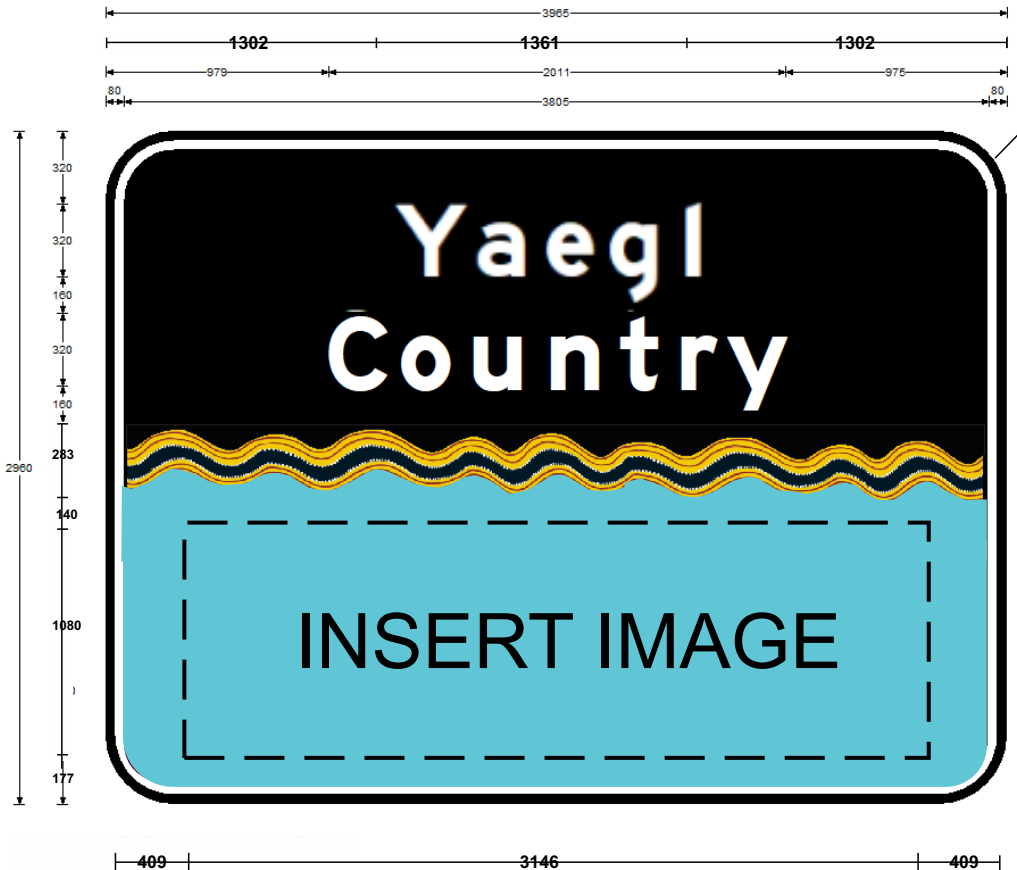

C:59 M:0 Y:16 K:0

SERPENT DETAILS (Refer to Transport for NSW Aboriginal Toolkit Brand)

EARTH	SAND	DUSK
PMS 158C	PMS 143C	PMS 432C
CMYK C0 M74 Y100 K0	CMYK C0 M37 Y96 K0	CMYK C15 M5 Y2 K90
RGB R242 G103 B34	RGB R251 G172 B35	RGB R52 G56 B62
HTML (HEX CODE) #0662f	HTML (HEX CODE) #f9ab37	HTML (HEX CODE) #34383d

Legend	Font Type	Font Size
Yaegl	FHWA Series Em2000EX	320
Country	FHWA Series Em2000EX	320