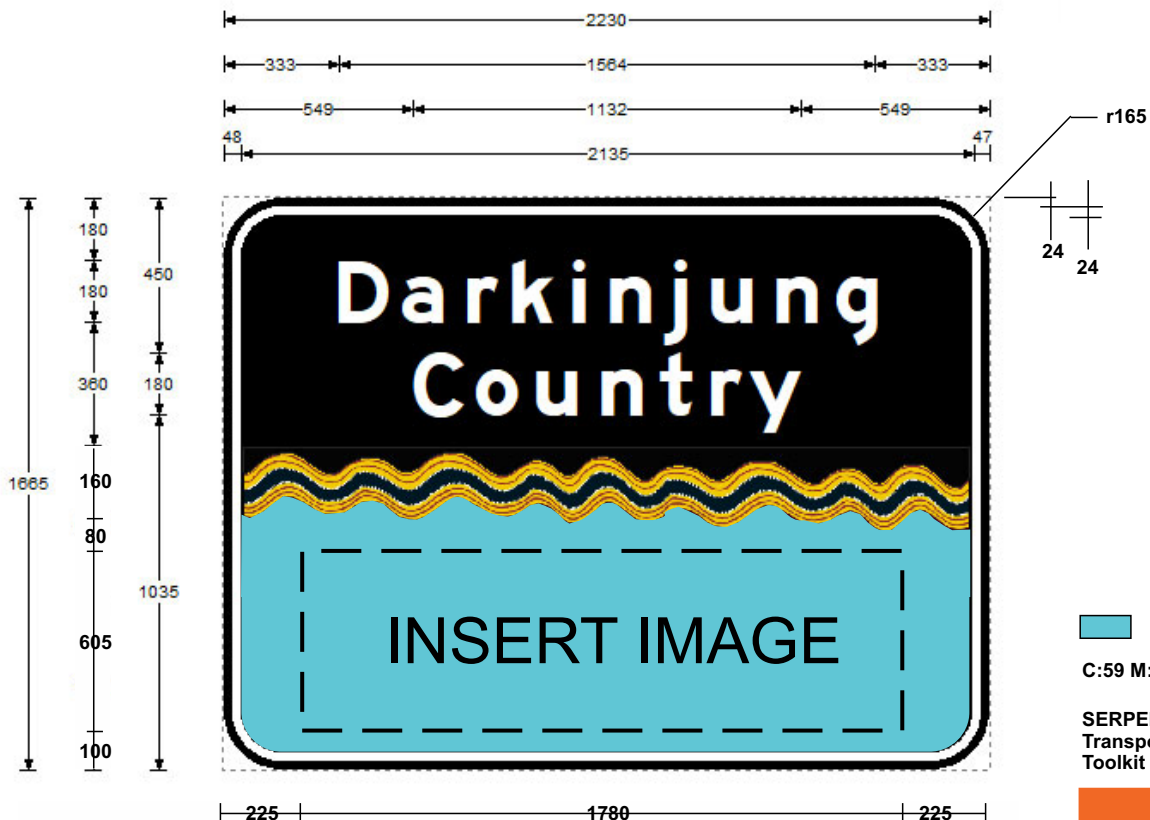

A-size

C:49 M:91 Y:60 K:65

SERPENT DETAILS (Refer to Transport for NSW Aboriginal Toolkit Brand)

EARTH	SAND	DUSK
PMS 158C	PMS 143C	PMS 432C
CMYK	CMYK	CMYK
CO M74 Y100 K0	CO M37 Y96 K0	C15 M5 Y2 K90
RGB	RGB	RGB
R242 G103 B34	R251 G172 B35	R52 G56 B62
HTML (HEX CODE)	HTML (HEX CODE)	HTML (HEX CODE)
#0682f	#f9ab37	#34383d

Legend	Font Type	Font Size
Darkinjung	FHWA Series Em2000EX	180
Country	FHWA Series Em2000EX	180

C:59 M:0 Y:16 K:0

SERPENT DETAILS (Refer to Transport for NSW Aboriginal Toolkit Brand)

EARTH	SAND	DUSK
PMS 158C	PMS 143C	PMS 432C
CMYK	CMYK	CMYK
CO M74 Y100 K0	CO M37 Y96 K0	C15 M5 Y2 K90
RGB	RGB	RGB
R242 G103 B34	R251 G172 B35	R52 G56 B62
HTML (HEX CODE)	HTML (HEX CODE)	HTML (HEX CODE)
#0682f	#f9ab37	#34383d

Legend	Font Type	Font Size
Darkinjung	FHWA Series Em2000EX	180
Country	FHWA Series Em2000EX	180

A-size

2230
732 766 732
549 1132 549
48 2135 47
r165
24 24
180
450
180
180
360
160
80
1035
605
100
225 1780 225

Legend

Legend	Font Type	Font Size
Yaegl	FHWA Series Em2000EX	180
Country	FHWA Series Em2000EX	180

C:49 M:91 Y:60 K:65

SERPENT DETAILS (Refer to Transport for NSW Aboriginal Toolkit Brand)

EARTH	SAND	DUSK
PMS 158C	PMS 143C	PMS 432C
CMYK	CMYK	CMYK
CO M74 Y100 KO	CO M37 Y96 KO	C15 M5 Y2 K90
RGB	RGB	RGB
R242 G103 B34	R251 G172 B35	R52 G56 B62
HTML (HEX CODE)	HTML (HEX CODE)	HTML (HEX CODE)
10682f	f9ab37	34383d