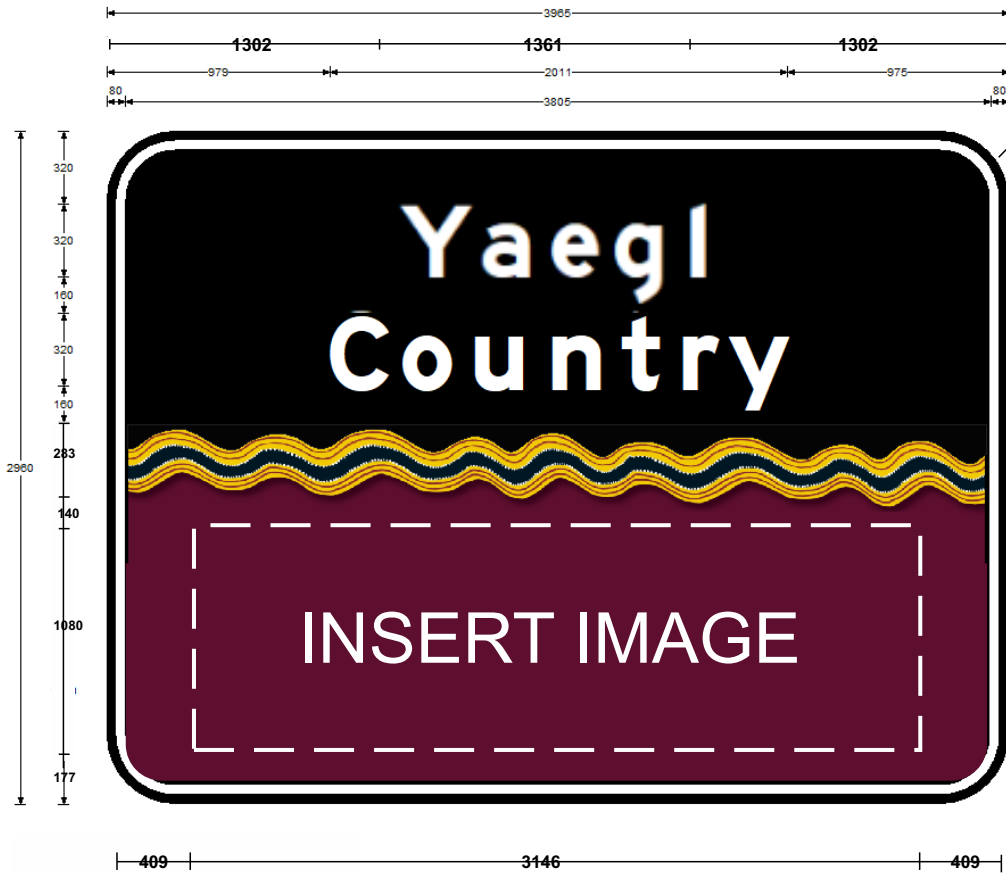

Legend	Font Type	Font Size
Darkinjung	FHWA Series Em2000EX	320
Country	FHWA Series Em2000EX	320

C:59 M:0 Y:16 K:0

SERPENT DETAILS (Refer to Transport for NSW Aboriginal Toolkit Brand)

EARTH	SAND	DUSK
PMS 158C	PMS 143C	PMS 432C
CMYK C0 M74 Y100 K0	CMYK C0 M37 Y96 K0	CMYK C15 M5 Y2 K90
RGB R242 G103 B34	RGB R251 G172 B35	RGB R52 G56 B62
HTML (HEX CODE) f0682f	HTML (HEX CODE) f9ab37	HTML (HEX CODE) 34383d

Legend	Font Type	Font Size
Darkinjung	FHWA Series Em2000EX	320
Country	FHWA Series Em2000EX	320

C:49 M:91 Y:60 K:65

SERPENT DETAILS (Refer to Transport for NSW Aboriginal Toolkit Brand)

EARTH	SAND	DUSK
PMS 158C	PMS 143C	PMS 432C
CMYK C0 M74 Y100 K0	CMYK C0 M37 Y96 K0	CMYK C15 M5 Y2 K90
RGB R242 G103 B34	RGB R251 G172 B35	RGB R52 G56 B62
HTML (HEX CODE) #0662f	HTML (HEX CODE) #f9ab37	HTML (HEX CODE) #34383d